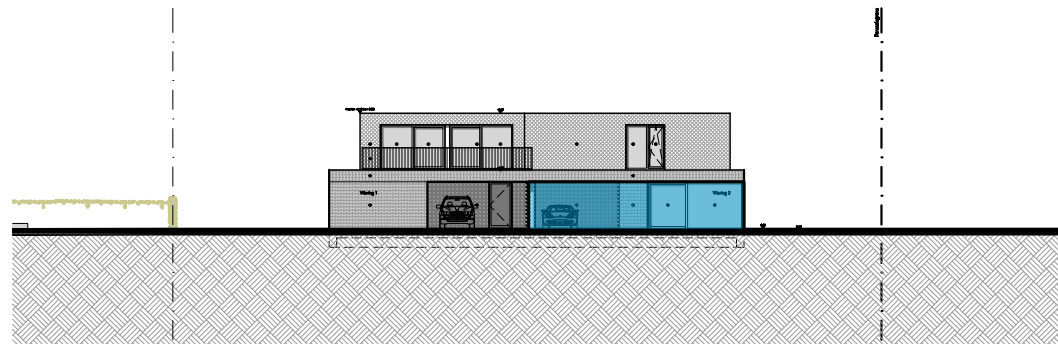

RES AQUILO

Gelijkvloers: 150 A000

Oppervlakte: 149,59 m² Slaapkamers: 3

Terras: 56,40 m²

Voorgevel