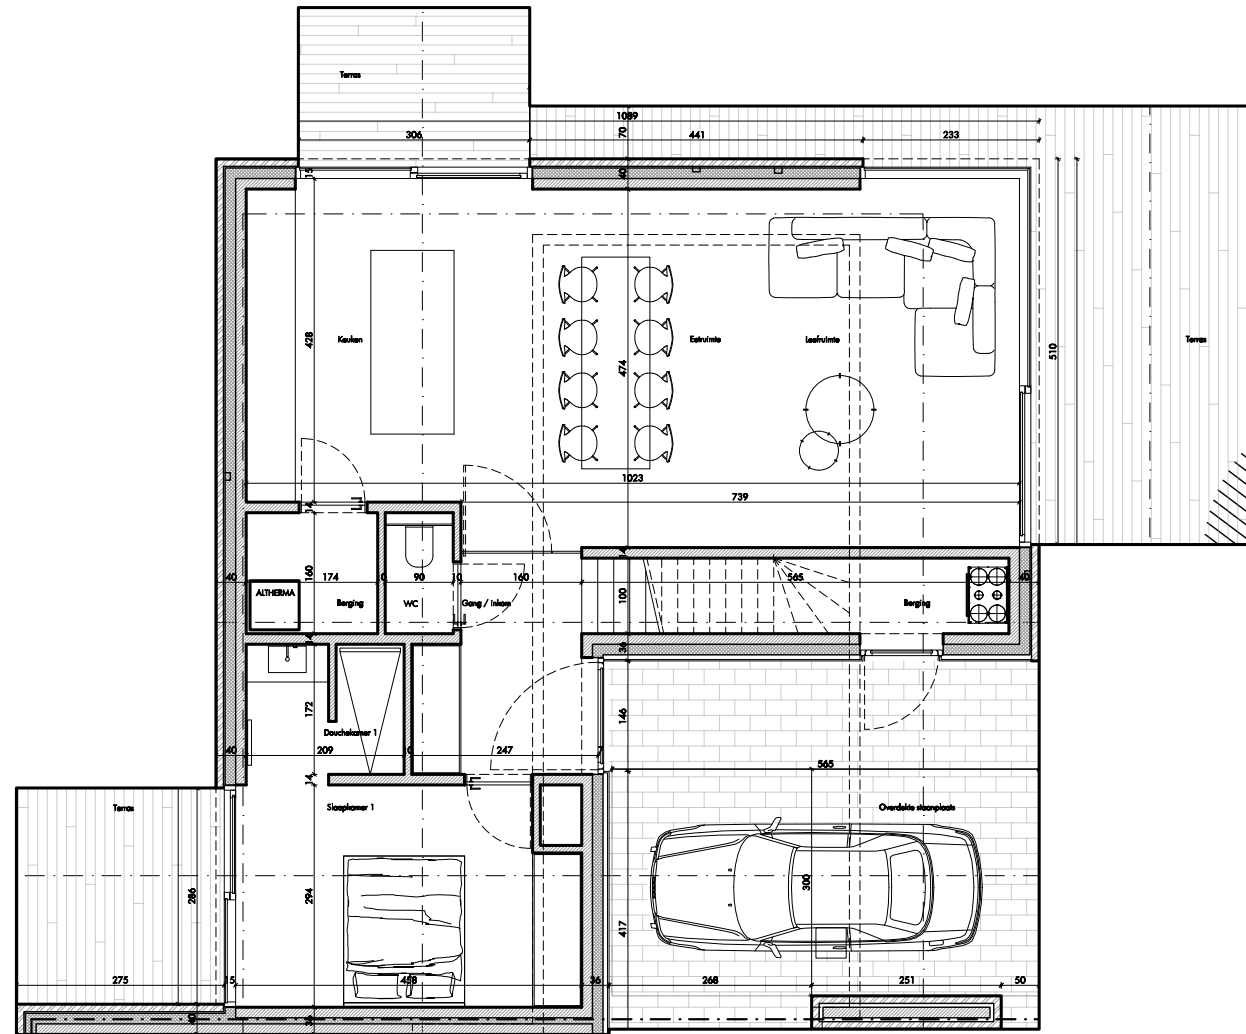

RES AQUILO

Gelijkvloers: 150 A000

Oppervlakte: 149,59 m² Slaapkamers: 3

Terras: 56,40 m²

0 1 2 3 meter

Duinenkruislaan 6
8670 Koksijde
Afd. 1, sectie F, nr 326A2
Loods

Strandlaan 158
8670 Koksijde
Afd. 1, sectie F, nr 327b, 328a, 328b, 328c, 328g
Eengezinswoning
Binnentoe: 00
Liftreageponenit: F
Cijferreageponenit: 000

0 1 2 3 meter

Bouwheer: Koksijde Construct BV
Tel. 0475/47.06.82

Verkoop: IMMO Vlaemynck Koksijde
Tel. 058/62.27.51

0 1 2 5 meter