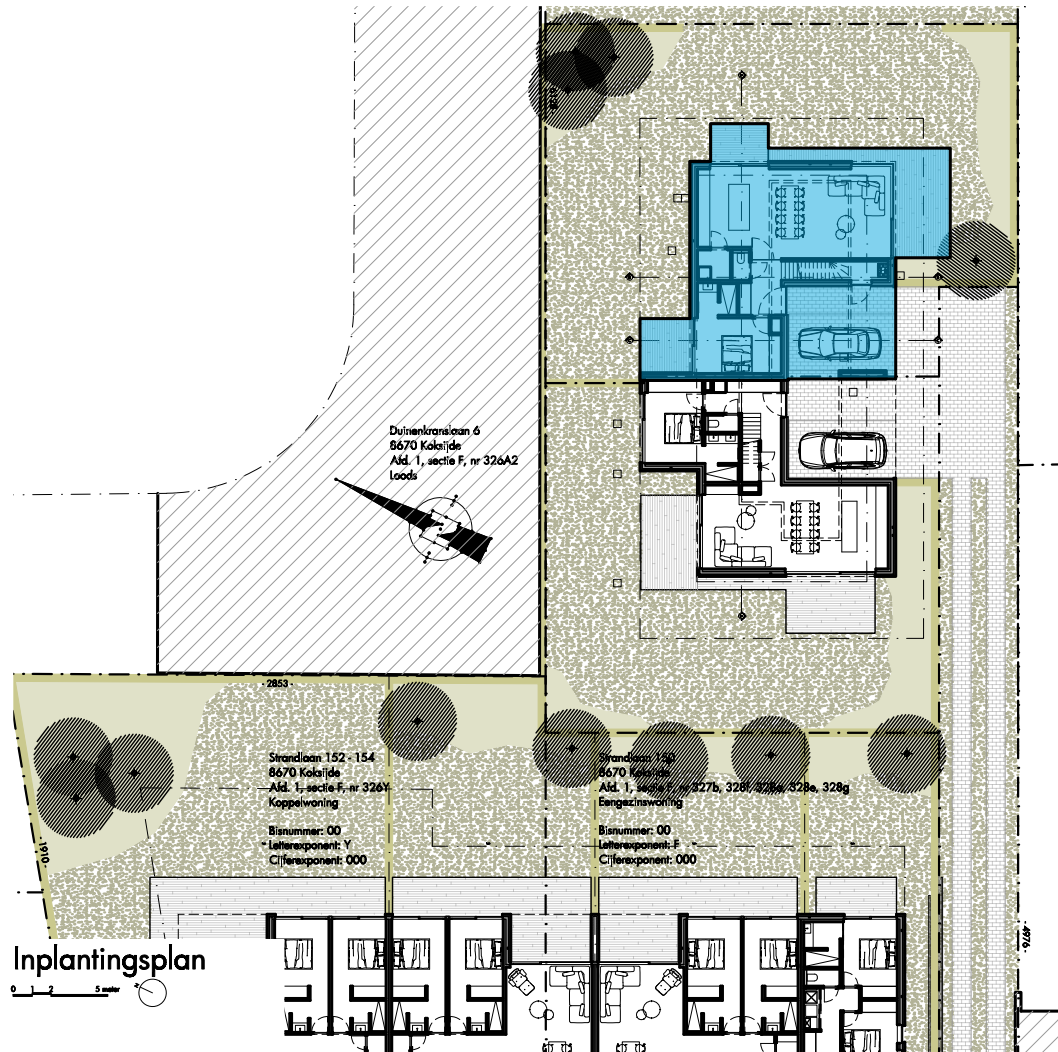

0 1 2 3 meter

Duinenkruislaan 6
8670 Koksijde
Afd. 1, sectie F, nr 326A2
Loods

Strandlaan 158
8670 Koksijde
Afd. 1, sectie F, nr 327b, 328a, 328b, 328c, 328g
Eengezinswoning
Binnentoe: 00
Liftreageponenit: F
Cijferreageponenit: 000

Inplantingsplan

0 1 2 3 meter

Bouwheer: Koksijde Construct BV
Tel. 0475/47.06.82

Verkoop: IMMO Vlaemynck Koksijde
Tel. 058/62.27.51